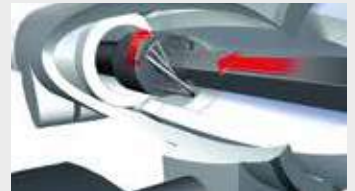

SISTEMA KOMBI

Il sistema è straordinariamente versatile.

Con il pratico giunto a innesto rapido i singoli attrezzi si montano e smontano in un attimo senza bisogno di utensili.

Il motore Kombi, disponibile in quattro differenti classi di potenza, può essere combinato con gli attrezzi della gamma divenendo, all'occorrenza, decespugliatore, sramatore, tosasiepi allungato, rullo-spazzola, fresa, soffiatore.

Chiedi al tuo Rivenditore di illustrarti l'ampia gamma di accessori Kombi compatibili