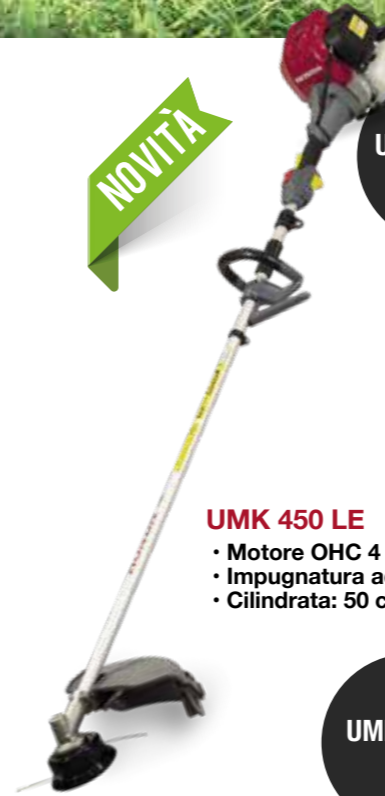

UMS 425

Prezzo promo IVA inclusa

259€

Prezzo di listino IVA inclusa
€ 348

UMK 425 LE

Prezzo promo IVA inclusa

369€

Prezzo di listino IVA inclusa
€ 498

12 RATE DA
€ 30,75
TAN 0,00% TAEG 0,00%

UMK 435 LE

- Motore OHC 4 tempi
- Imbragatura comfort
- Cilindrata: 35 cc

UMK 435 LE

Prezzo promo IVA inclusa

489€

Prezzo di listino IVA inclusa
€ 622

12 RATE DA
€ 40,75
TAN 0,00% TAEG 0,00%

NOVITÀ

UMK 450 LE

Prezzo promo IVA inclusa

549€

Prezzo di listino IVA inclusa
€ 699

12 RATE DA
€ 45,75
TAN 0,00% TAEG 0,00%

UMK 450 LE

- Motore OHC 4 tempi
- Impugnatura ad anello
- Cilindrata: 50 cc