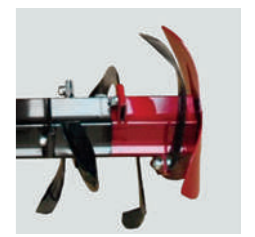

LINEA RASAERBA PROFESSIONALI E MOTOZAPPE

UM 536 EE2
12 RATE DA € 133,25
TAN 0,00% TAEG 0,00%
Prezzo di listino IVA inclusa **2.451€**
Prezzo promo IVA inclusa **1.599€**

UM 536 EE2
• Motore Pro GXV 160
• Piatto di taglio: 53 cm
• Due velocità
• Rotostop

FG 205
12 RATE DA € 60,75
TAN 0,00% TAEG 0,00%
Prezzo di listino IVA inclusa **947€**
Prezzo promo IVA inclusa **729€**

FG 205
• Motore OHC 4 tempi
• Facilmente trasportabile
• Larghezza di lavoro: 450 mm

UM 616 EB E2
12 RATE DA € 166,58
TAN 0,00% TAEG 0,00%
Prezzo di listino IVA inclusa **3.103€**
Prezzo promo IVA inclusa **1.999€**

UM 616 EB E2
• Motore Pro GXV 160
• Piatto di taglio: 61 cm
• Trasmissione idrostatica
• Rotostop
• Freno a mano

FG 320
12 RATE DA € 55,75
TAN 0,00% TAEG 0,00%
Prezzo di listino IVA inclusa **855€**
Prezzo promo IVA inclusa **669€**

FG 320
• Motore GP 160
• Marce 1AV/1RM
• Larghezza di lavoro: 800 mm
• Ruotino anteriore di trasferimento

F 220
18 RATE DA € 49,94
TAN 0,00% TAEG 0,00%
Prezzo di listino IVA inclusa **1.172€**
Prezzo promo IVA inclusa **899€**

FJ 500 SE
• Motore OHV 4 tempi
• Cilindrata: 163 cc
• Marce 1AV/1RM
• Larghezza di lavoro: 800 mm

F 220
Con fresa miracolo
18 RATE DA € 61,06
TAN 0,01% TAEG 0,01%
Prezzo di listino IVA inclusa **1.482€**
Prezzo promo IVA inclusa **1.099€**

FJ 500 SE
18 RATE DA € 66,61
TAN 0,00% TAEG 0,00%
Prezzo di listino IVA inclusa **1.535€**
Prezzo promo IVA inclusa **1.199€**

FJ 500 DE
Con fresa standard
18 RATE DA € 80,50
TAN 0,00% TAEG 0,00%
Prezzo di listino IVA inclusa **1.799€**
Prezzo promo IVA inclusa **1.449€**

FJ 500 DE
Con star rotor
18 RATE DA € 91,61
TAN 0,00% TAEG 0,00%
Prezzo di listino IVA inclusa **2.104€**
Prezzo promo IVA inclusa **1.649€**

FJ 500 DE
Con fresa miracolo
18 RATE DA € 94,39
TAN 0,01% TAEG 0,01%
Prezzo di listino IVA inclusa **2.159€**
Prezzo promo IVA inclusa **1.699€**