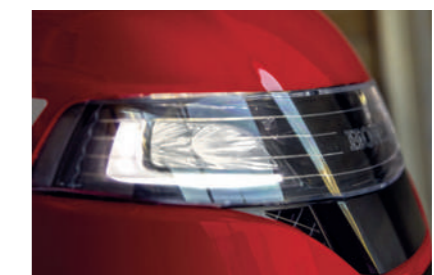

### Tutti i comfort\*

Tasca cellulare

Porta USB

Volante con pomello

Fari a LED - Strumentazione LCD  
Speed Hold System

\*Prezzo con rottamazione.

\*Disponibili per i modelli HF 2417 HM e HF 2625 HM

Speciale Promozione Miimo